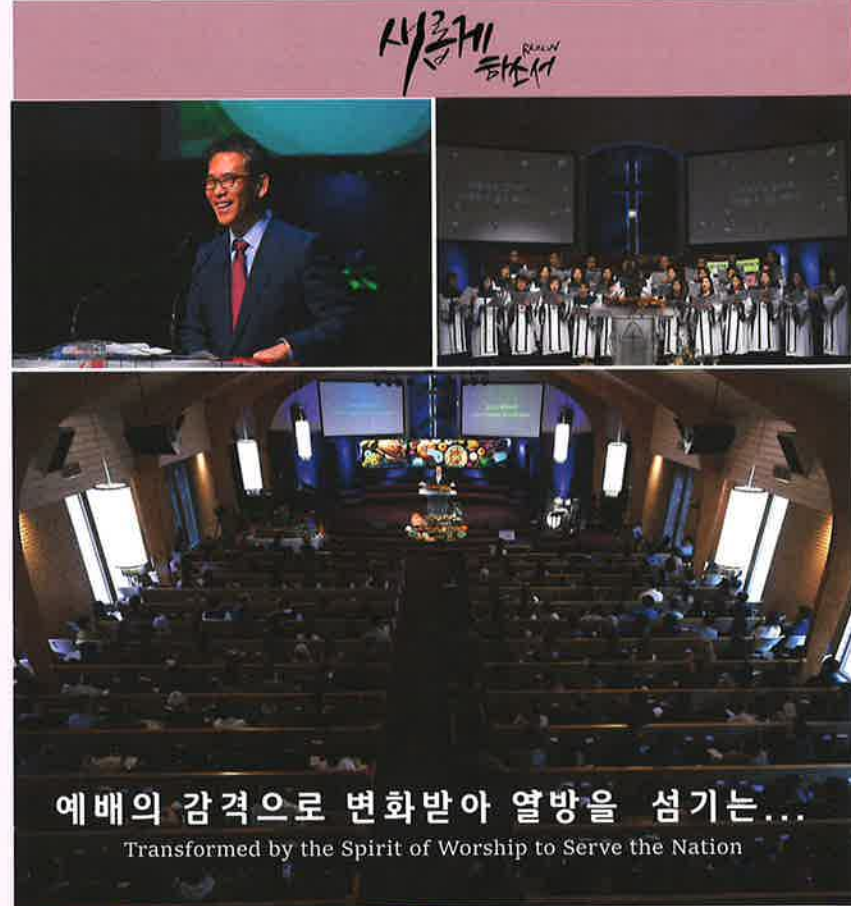

* 파송선교사

A국/윤성철

* 구역지정선교사

- 태국/전은주 샘물 나눔 힐링
- C국/임도마 감사 송리 예사랑 은유
- 하이티/박동한 예본 흥성 JC 마라나타
- 브라질/김창연 올리브 살롬 대학부
- 러시아/김선중 열매 예감 찬만
- 아프리카 차드/김영섭 오늘 섬김 사랑 뉴비전
- D국/김재문 예담 자이온 열방
- 우즈베크/강세르게이 함께 돌봄 에벤에셀 주바라기
- E국/하상욱 벨렐 믿음 한을 만나
- 일본/문일배 우리 은혜 새소망
- 태투/윤애경 바로그 예인 기쁨 청년부

* 단체 및 교회

- 알라스카이글리버교회 이홍래 목사
- Bridge 미니스트리 김명수 간사
- C.R.C 교단선교회

1부/2부 예배 - '그리스도인'

(행Acts 11:24-26) 바나바는 착한 사람이요 성령과 믿음이 충만한 사람이라 이에
큰 무리가 주께 더하여지더라 * 바나바가 사울을 찾으러 다소에 가서 *
만나매 안디옥에 데리고 와서 둘이 교회에 일 년간 모여 있어 큰 무리를 가르쳤고
제자들이 안디옥에서 비로소 그리스도인이라 일컬음을 받게 되었더라

3부 예배 - '성령충만'

(행Acts 2:42-47) 그들이 사도의 가르침을 받아 서로 교제하고 떡을 떼며
오로지 기도하기를 힘쓰니라 * 사람마다 두려워하는데 사도들로 말미암아
기사와 표적이 많이 나타나니 * 믿는 사람이 다 함께 있어 모든 물건을 서로 통용하고 *
또 재산과 소유를 팔아 각 사람의 필요를 따라 나눠 주며 * 날마다 마음을 같이하여
성전에 모이기를 힘쓰고 집에서 떡을 떼며 기쁨과 순전한 마음으로 음식을 먹고 *
하나님을 찬미하며 또 온 백성에게 칭송을 받으니 주께서 구원 받는 사람을
날마다 더하게 하시니라

결론 Conclusion:

찬양: 성도의 노래

주일 1부예배	오전 8시 15분	E	M	오후 1시 30분
2부예배	오전 9시 30분	청년부		오후 6시 (토)
3부예배	오전 11시 15분 (동시 통역)	새벽예배		오전 6시 (월-금)
4부예배	오후 1시 30분 (대학부)	금요찬양예배		저녁 8시
주일학교	오전 11시 10분	토요비전예배		매월 첫째 주 토요일 오전 6시

SENIOR PASTOR
Sung Hyun Hur
담임목사 허성현

PHONE
512-465-9191

WEBSITE
www.lcaustin.org

ADDRESS
301W. Anderson Ln,
Austin, TX 78752